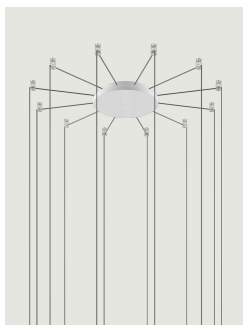

Радиальные Кластерные Потолочные Крепления

Модель Swag Kit for Radial Canopy

Радиальная система от Lodes – это инновационная конструкция, позволяющая управлять отдельными подвесными кабелями из одного крепления. Поэтому эта система – отличное решение для создания многокомпонентных композиций на потолке или стене с необычной геометрией или для раскрытия потенциала одного источника света на стене или потолке. Также позволяет эффективно и элегантно освещать потолки нестандартной формы или балочные потолки.

Swag Kit for Radial Canopy

Система

Оправа: Polycarbonate

Code

Ø 2 cm
Ø 0.78"

Radial System

Clear

999A4 00

3 cm
1.18"

Вес нетто: 0.02 kg

Количество упаковок: 1

Варианты Радиальные Кластерные Потолочные Крепления

Up to 4 Lights Radial

Up to 12 Lights Radial

Up to 28 Lights Radial