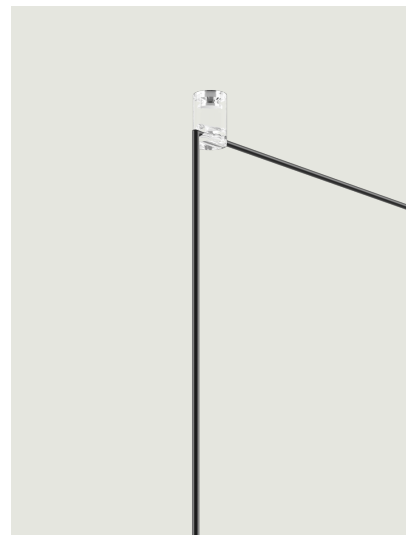

Радиальные Кластерные Потолочные Крепления

Модель Swag Kit for Radial Canopy

Радиальная система от Lodes – это инновационная конструкция, позволяющая управлять отдельными подвесными кабелями из одного крепления. Поэтому эта система – отличное решение для создания многокомпонентных композиций на потолке или стене с необычной геометрией или для раскрытия потенциала одного источника света на стене или потолке. Также позволяет эффективно и элегантно освещать потолки нестандартной формы или балочные потолки.

Swag Kit for Radial Canopy

Система

Оправа: Polycarbonate

Code

Ø 2 cm
Ø 0.78"

Radial System

Clear

999A4 00

3 cm
1.18"

Вес нетто: 0.02 kg

Количество упаковок: 1

Варианты Радиальные Кластерные Потолочные Крепления

Up to 4 Lights Radial

Up to 12 Lights Radial

Up to 28 Lights Radial