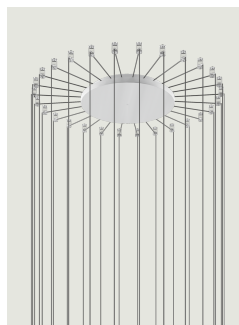

Радиальные Кластерные Потолочные Крепления

Модель Swag Kit for Radial Canopy

Радиальная система от Lodes – это инновационная конструкция, позволяющая управлять отдельными подвесными кабелями из одного крепления. Поэтому эта система – отличное решение для создания многокомпонентных композиций на потолке или стене с необычной геометрией или для раскрытия потенциала одного источника света на стене или потолке. Также позволяет эффективно и элегантно освещать потолки нестандартной формы или балочные потолки.

Swag Kit for Radial Canopy

Система

Оправа: Polycarbonate

Code

Ø 2 cm
Ø 0.78"

Radial System

Clear

999A4 00

3 cm
1.18"

Вес нетто: 0.02 kg

Количество упаковок: 1

Варианты Радиальные Кластерные Потолочные Крепления

Up to 4 Lights Radial

Up to 12 Lights Radial

Up to 28 Lights Radial